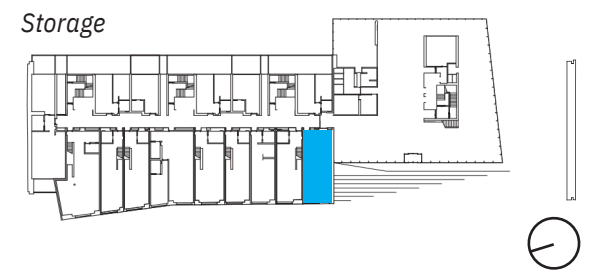

20/12/2023

UPON

BAY

M U N D E T

Piso	0
Etage	B
Tipologia	T1 Duplex
Bedrooms	
Unidade	009 (A)
Unit	
Área Bruta Privativa	132.1 m ²
<i>Gross Private Area</i>	
Área Comum	43.6 m ²
<i>Prorata Common Areas</i>	
Área Bruta Total	175.7 m ²
Total Gross Area	
Total Common Area	1
Parking Places	1
Arrecadação	